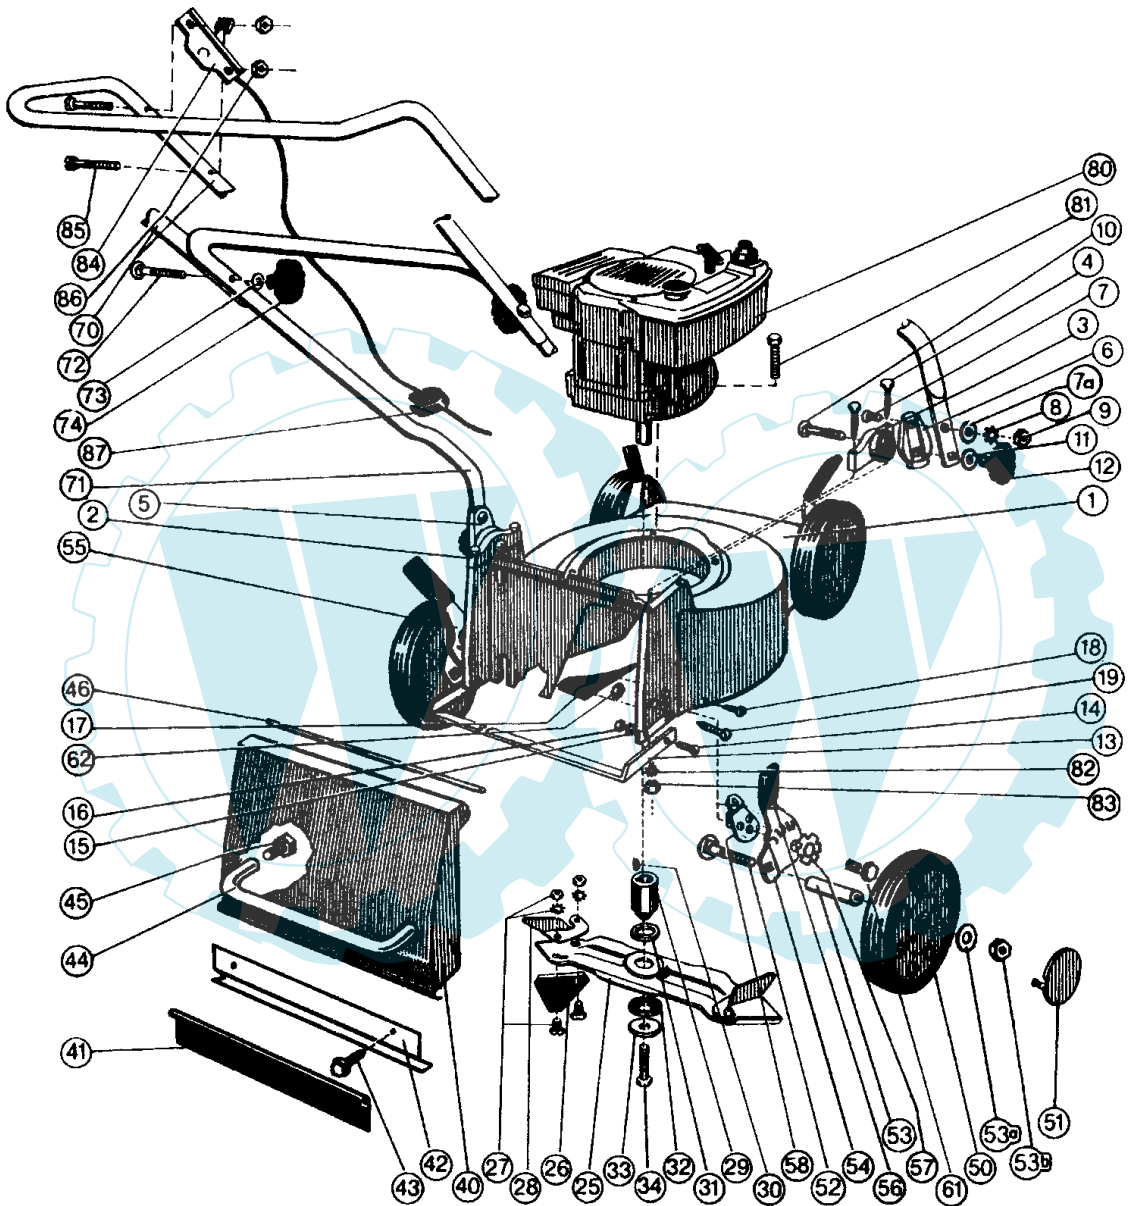

1/2

120

Benzin-Sichelmäher
Heckauswurf

Roto - **PRINZ 40 N**
Typ **1102**

Roto - **PRINZ 40 N**
Typ **1102**

Roto - **PRINZ 40 N**
Typ **1102**

Brill - GARTENGERÄTE GMBH * POSTFACH 3161 * D- 58422 WITTEN

POS. REF.NO. POS.	BEST.-NR. PART-NO. NO.PIECE	BEZEICHNUNG DESCRIPTION DESIGNATION	Stck Qty. Qte.	POS. REF.NO. POS.	BEST.-NR. PART-NO. NO.PIECE	BEZEICHNUNG DESCRIPTION DESIGNATION	Stck Qty. Qte.
1	02283	Nicht mehr lieferbar		46	04743	STANGE Z.KLAPPE	1
--	02340	Nicht mehr lieferbar		50	03141	LAUFRAD KPL.	4
--	02745	AUFKLEBER WARNHINWEIS	1	51	01881	ABDECKKAPPE Z.LAUFRAD	4
2	04745	RASTBOECKCHEN LKS.	1	52	07472	FLACHRUNDSCHRAUBE	4
3	04746	RASTBOECKCHEN RTS.	1	53	03865	BUCHSE Z.LAUFRAD	4
4	07448	FORMSCHRAUBE	4	53 A	06465	SCHEIBE DIN 125-A8,4	4
5	02380	RASTSCHIEBE LKS.	1	53 B	06684	S-MUTTER DIN 985-8	4
6	02381	RASTSCHIEBE RTS.	1	54	04767	STELLHEBEL V.LKS.	2
7	06536	FLACHRUNDSCHRAUBE	2	55	04768	STELLHEBEL V.RTS.	2
7 A	06839	SCHEIBE DIN 9021-A6,4	2	56	01863	STELLGRIFF z.STELLHEBEL R.LORD	4
8	06748	ZAHNSCHIEBE D6797-A6,4	2	57	02753	FEDER LACK (01586)	4
9	06509	MUTTER DIN 555 (08814)	2	58	02384	RASTPLATTE Z.LAUFRAD	4
10	06548	FLACHRUNDSCHRAUBE DIN 603-8	2	61	04724	BUNDSCHRAUBE z.RASTPLATTE	4
12	03558	STERNGRIFFMUTTER	2	--	06749	ZAHNSCHIEBE DIN 6797 VZ	4
13	03189	Nicht mehr lieferbar		62	06493	SKT-MUTTER DIN 439-B8	4
14	06526	FLACHRUNDSCHRAUBE	2	70	02319	GESTAENGE-OBERTeil(ROTO-PRINZ)	1
15	06745	ZAHNSCHIEBE	2	71	02320	Nicht mehr lieferbar	
16	06506	SKT-MUTTER D0555-M5	2	72	06547	FLACHRUNDSCHRAUBE	2
17	04719	LEITSTUECK z.GEHÄUSE	1	73	06465	SCHEIBE DIN 125-A8,4	2
18	06821	LIB-SCHRAUBE DIN 7981-4,2x19	1	74	03558	STERNGRIFFMUTTER	2
19	06831	BLECHSCHRAUBE	1	80	03142	Nicht mehr lieferbar (V-MOTOR)	
25-28	00040	MESSERBALKEN KPL.(40cm H.Ausw)	1	81	06619	SECHSKANTSCHRAUBE	3
26-27	00002	DREIECKMESSERSATZ,KPL. *	1	82	06749	ZAHNSCHIEBE DIN 6797 VZ	3
27-28	06859	MESSERFLÜGELSATZ HINTEN	1	83	06512	SECHSKANTMUTTER	3
29	02739	KUPPLUNGSFLANSCH	1	84	03143	GASZUG KPL.	1
30	02713	WOODRUFF-KEIL 5/32x51	1	85	06443	LINSENSCHRAUBE	2
31	02743	REIBBELAGSCHEIBE z.FLANSCH	1	86	06506	SKT-MUTTER D0555-M5	2
32	06728	TELLERFEDER	1	87	02750	KABELHALTER z.BOWDENZUG	1
33	02744	KUPPLUNGSSPANNSCHEIBE	1			ZUBEHÖR	
34	07488	SECHSKANTSCHRAUBE	1	03129		Nicht mehr lieferbar	
40	03217	HECKKLAPPE LOSE	1	03128		ZUBEHOERSATZ,KPL.	1
41	03214	GUMMISCHUERZE	1	00563		BRILL-SERVICE-VERZEICHNIS	1
42	03215	Nicht mehr lieferbar		06575		STECKSCHLÜSSEL	1
43	07444	FORMSCHRAUBE	2	06591		DREHSTIFT DIN 900-5x100	1
44	03221	Nicht mehr lieferbar		07031		FANGKORB PRINZ/KING S V R	Option
45	06656	SECHSKANTSCHRAUBE	2	06012		RASENMÄHER MOTOROEL (1 Liter)	Option